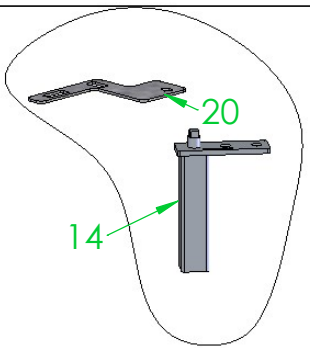

DETTAGLIO D
SCALA 1 : 6

DETTAGLIO E
SCALA 1 : 6

DETTAGLIO F
SCALA 1 : 6

DETTAGLIO J
SCALA 2 : 17

Rev. n°
Data
Disegn.

DESCRIZIONE MODIFICA

CODICE

AF14MIDMBT

TECNODOM®
refrigerazione spa

MODELLO
ARMADIO-1400 LITRI

Formato	Scala	Unità di misura	Tolleranze generali
A4	1:17	mm	MEDIA UNI. 22768-1

Descrizione
ARMADIO 1400 ASSEMBLATO

DETTAGLIO F
SCALA 1 : 5

Rev. n°	Data	Disegn.	Formato	Scala	Unità	Tolleranze generali
			A4	1:10	mm	MEDIA UNI 22768-1