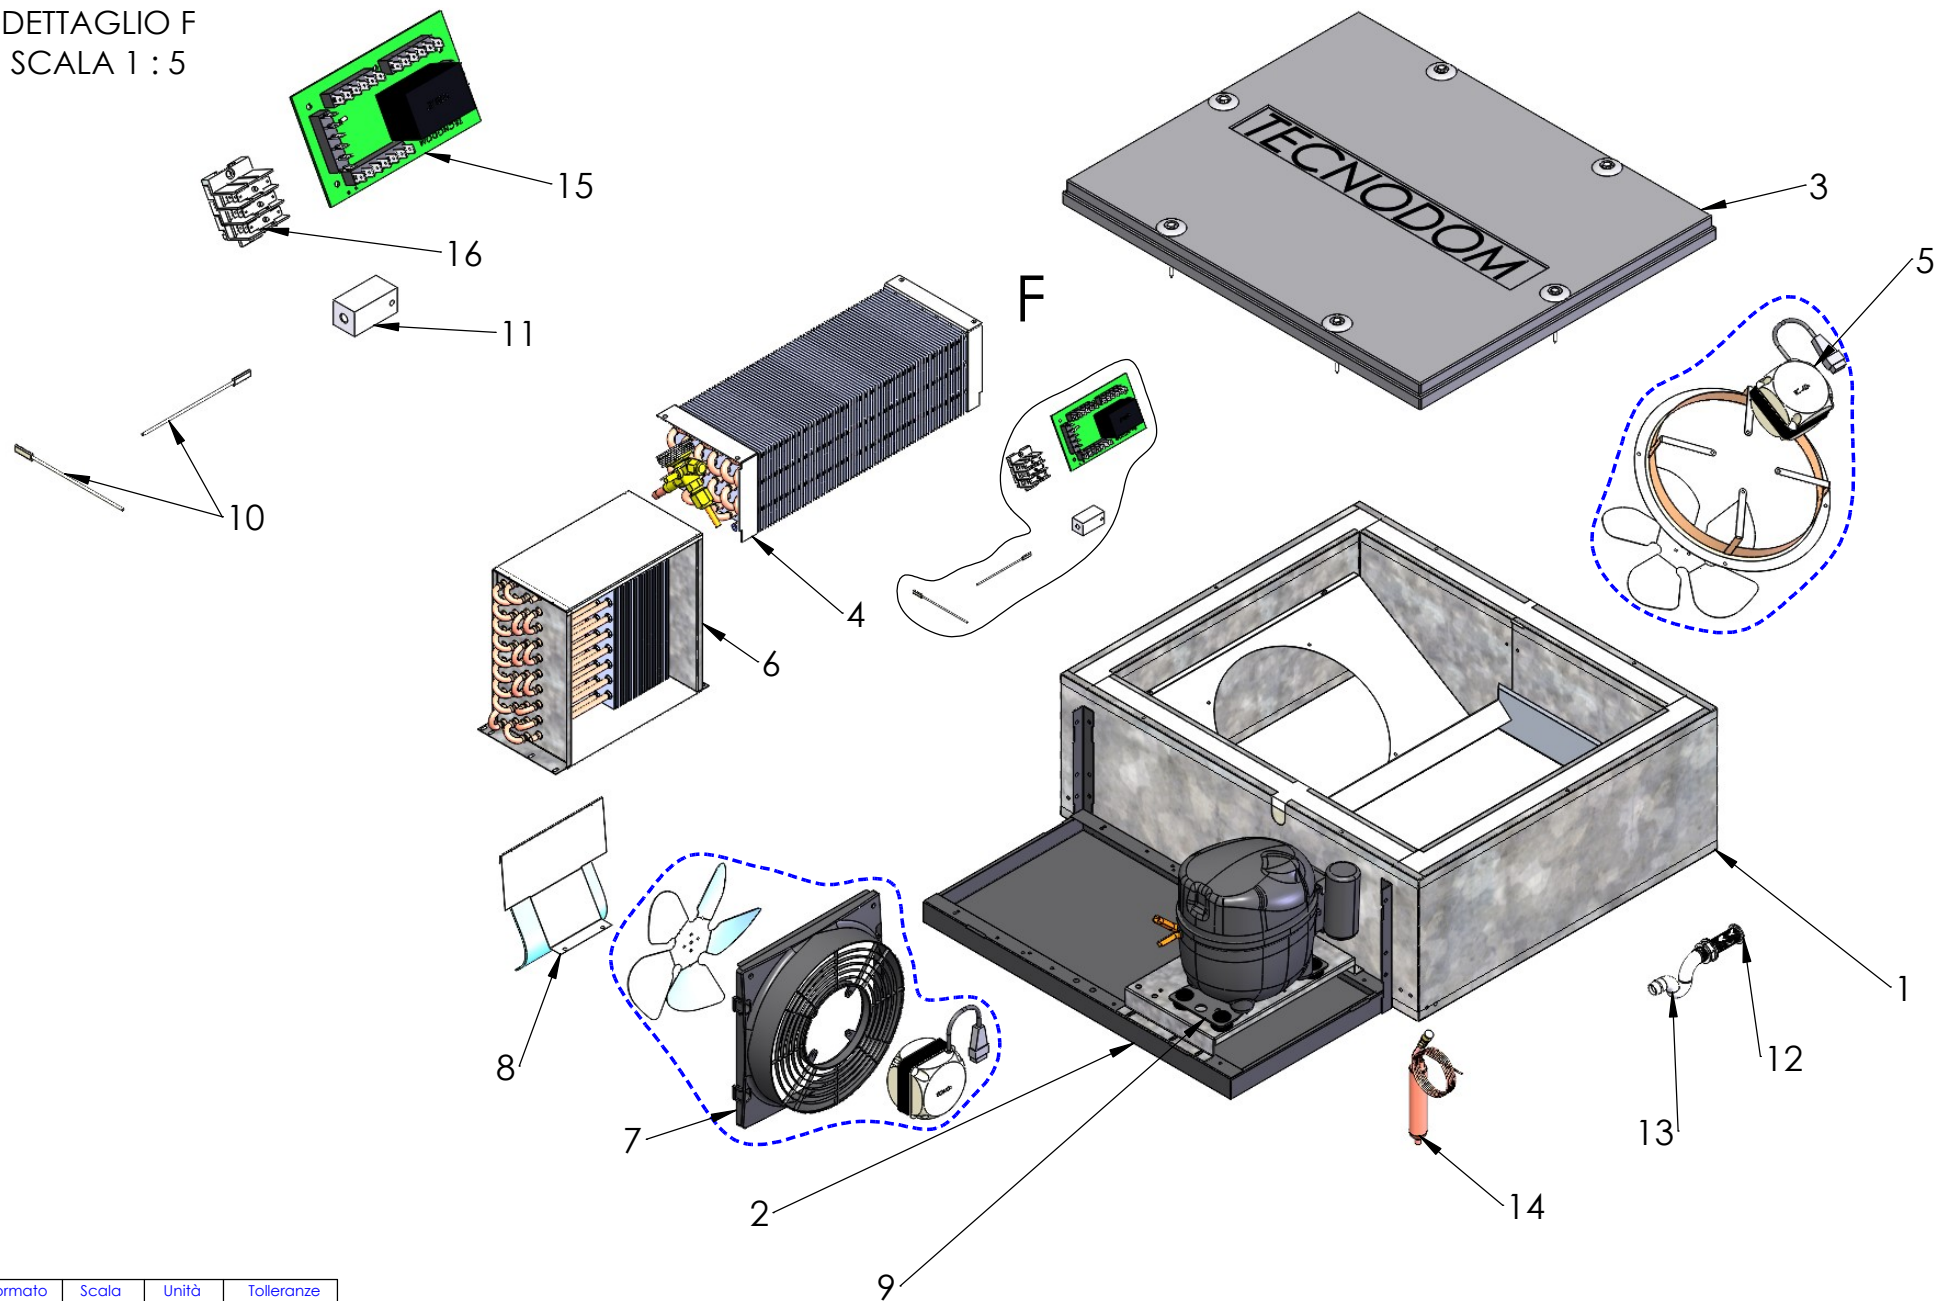

DETTAGLIO D
SCALA 1 : 6

DETTAGLIO E
SCALA 1 : 6

DETTAGLIO F
SCALA 1 : 6

DETTAGLIO J
SCALA 2 : 17

Rev. n°
Data
Disegn.

DESCRIZIONE MODIFICA

CODICE

AF14MIDMBT

TECNODOM®
refrigerazione spa

MODELLO
ARMADIO-1400 LITRI

Formato	Scala	Unità di misura	Tolleranze generali
A4	1:17	mm	MEDIA UNI. 22768-1

Descrizione
ARMADIO 1400 ASSEMBLATO

DETTAGLIO F
SCALA 1 : 5

Rev. n°	Data	Disegn.	Formato	Scala	Unità	Tolleranze generali
			A4	1:10	mm	MEDIA UNI 22768-1