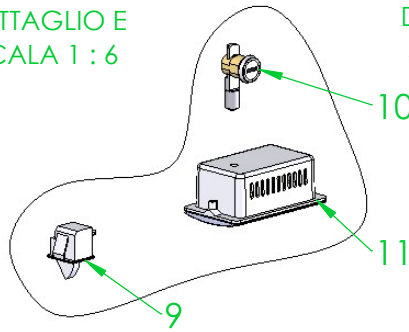

DETTAGLIO D
SCALA 1 : 6

DETTAGLIO E
SCALA 1 : 6

DETTAGLIO F
SCALA 1 : 6

DETTAGLIO J
SCALA 2 : 17

Rev. n°
Data
Disegn.

DESCRIZIONE MODIFICA

CODICE

AF14MIDMBT

TECNODOM®
refrigerazione spa

MODELLO
ARMADIO-1400 LITRI

Formato	Scala	Unità di misura	Tolleranze generali
A4	1:17	mm	MEDIA UNI. 22768-1

Descrizione
ARMADIO 1400 ASSEMBLATO

DETTAGLIO F
SCALA 1 : 5

Rev. n°	Data	Disegn.	Formato	Scala	Unità	Tolleranze generali
			A4	1:10	mm	MEDIA UNI 22768-1