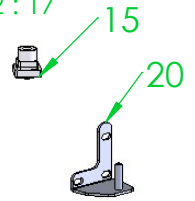

DETTAGLIO D
SCALA 1 : 6

DETTAGLIO E
SCALA 1 : 6

DETTAGLIO F
SCALA 1 : 6

DETTAGLIO J
SCALA 2 : 17

Rev. n°
Data
Disegn.

DESCRIZIONE MODIFICA

CODICE

AF14MIDMBT

TECNODOM®
refrigerazione spa

MODELLO
ARMADIO-1400 LITRI

Formato	Scala	Unità di misura	Tolleranze generali
A4	1:17	mm	MEDIA UNI. 22768-1

Descrizione
ARMADIO 1400 ASSEMBLATO

DETTAGLIO F
SCALA 1 : 5

Rev. n°	Data	Disegn.	Formato	Scala	Unità	Tolleranze generali
			A4	1:10	mm	MEDIA UNI 22768-1