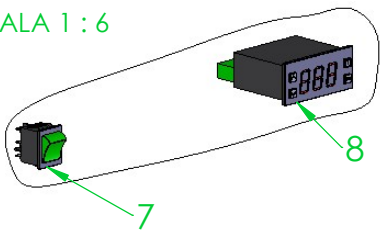

DETTAGLIO D
SCALA 1 : 6

DETTAGLIO E
SCALA 1 : 6

DETTAGLIO F
SCALA 1 : 6

DETTAGLIO J
SCALA 2 : 17

Rev. n°
Data
Disegn.

DESCRIZIONE MODIFICA

CODICE

AF14MIDMBT

TECNODOM®
refrigerazione spa

MODELLO
ARMADIO-1400 LITRI

Formato	Scala	Unità di misura	Tolleranze generali
A4	1:17	mm	MEDIA UNI. 22768-1

Descrizione
ARMADIO 1400 ASSEMBLATO

DETTAGLIO F
SCALA 1 : 5

Rev. n°	Data	Disegn.	Formato	Scala	Unità	Tolleranze generali
			A4	1:10	mm	MEDIA UNI 22768-1