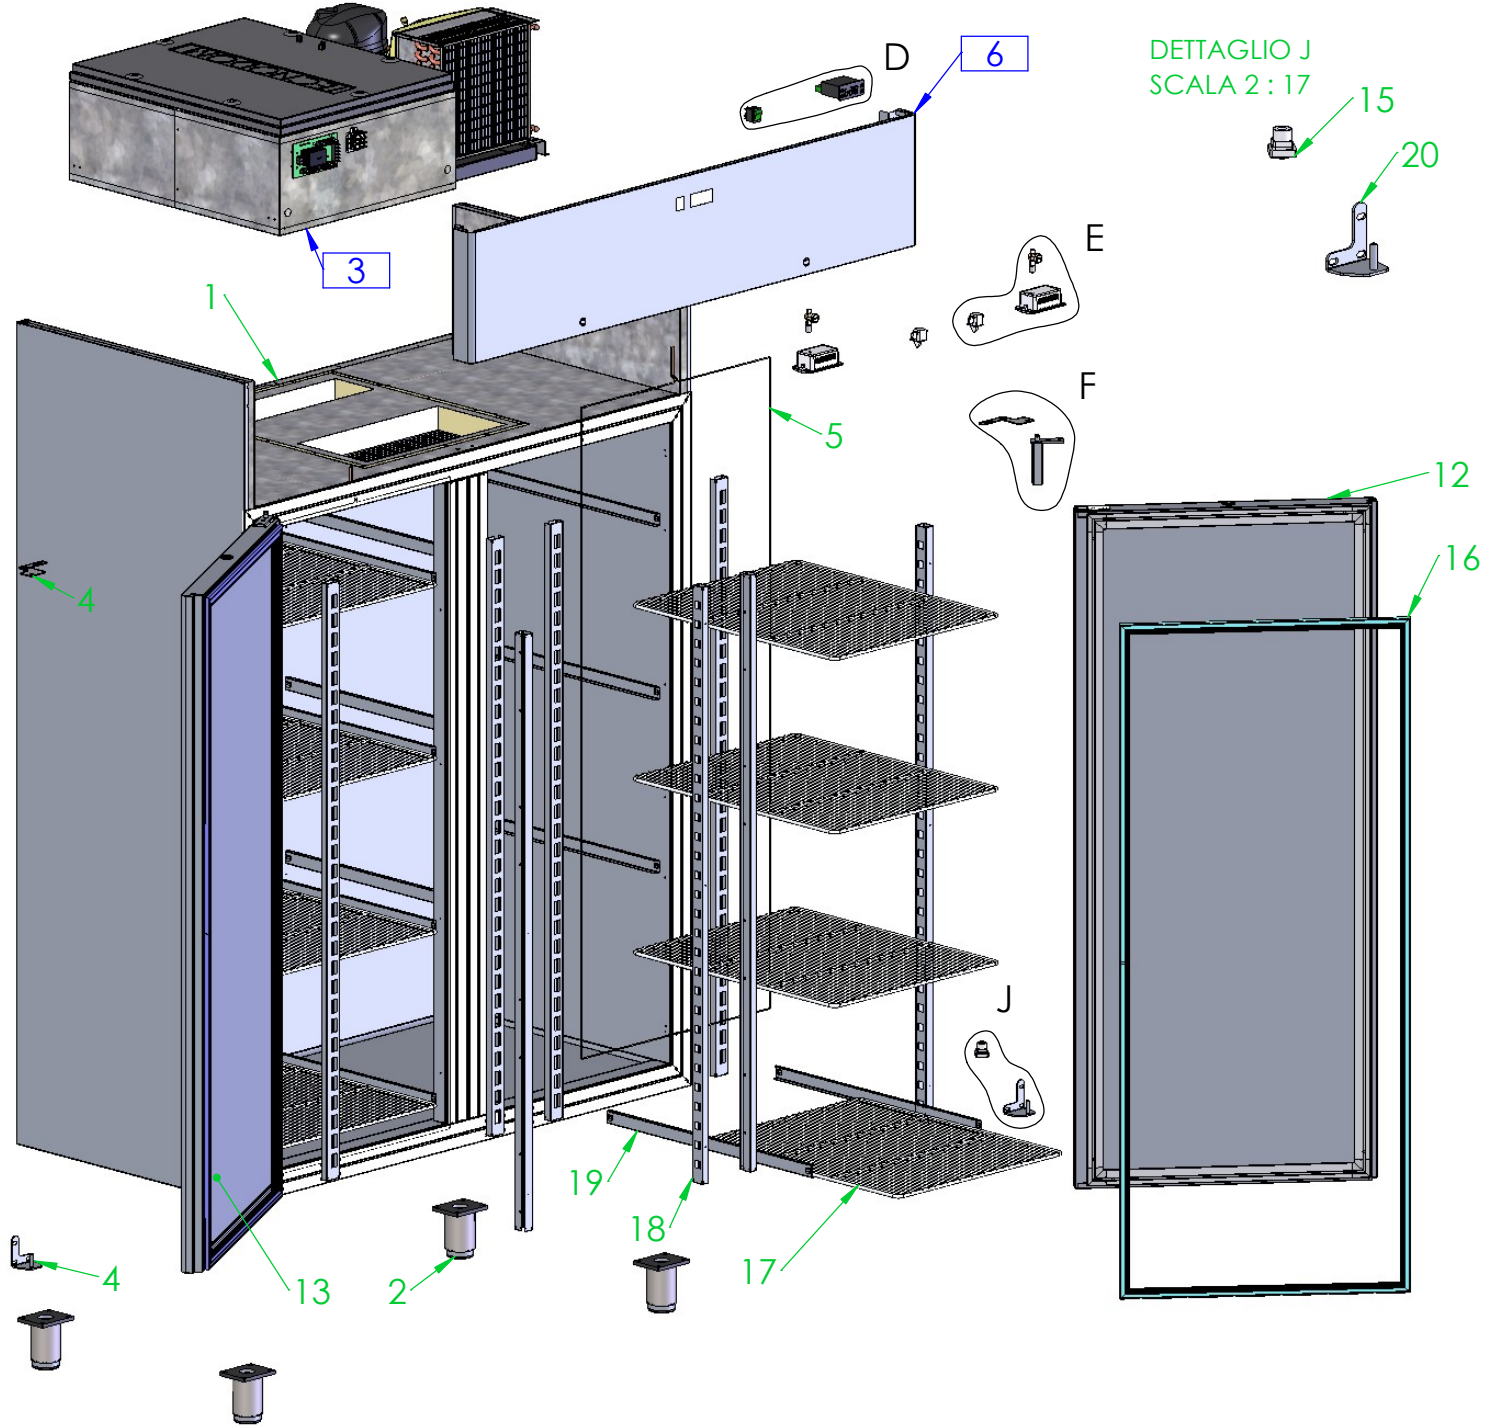

DETTAGLIO D
SCALA 1 : 6

DETTAGLIO E
SCALA 1 : 6

DETTAGLIO F
SCALA 1 : 6

DETTAGLIO J
SCALA 2 : 17

Rev. n°
Data
Disegn.

DESCRIZIONE MODIFICA

CODICE

AF14MIDMBT

TECNODOM®
refrigerazione spa

MODELLO
ARMADIO-1400 LITRI

Formato	Scala	Unità di misura	Tolleranze generali
A4	1:17	mm	MEDIA UNI. 22768-1

Descrizione
ARMADIO 1400 ASSEMBLATO

DETTAGLIO F
SCALA 1 : 5

Rev. n°	Data	Disegn.	Formato	Scala	Unità	Tolleranze generali
			A4	1:10	mm	MEDIA UNI 22768-1